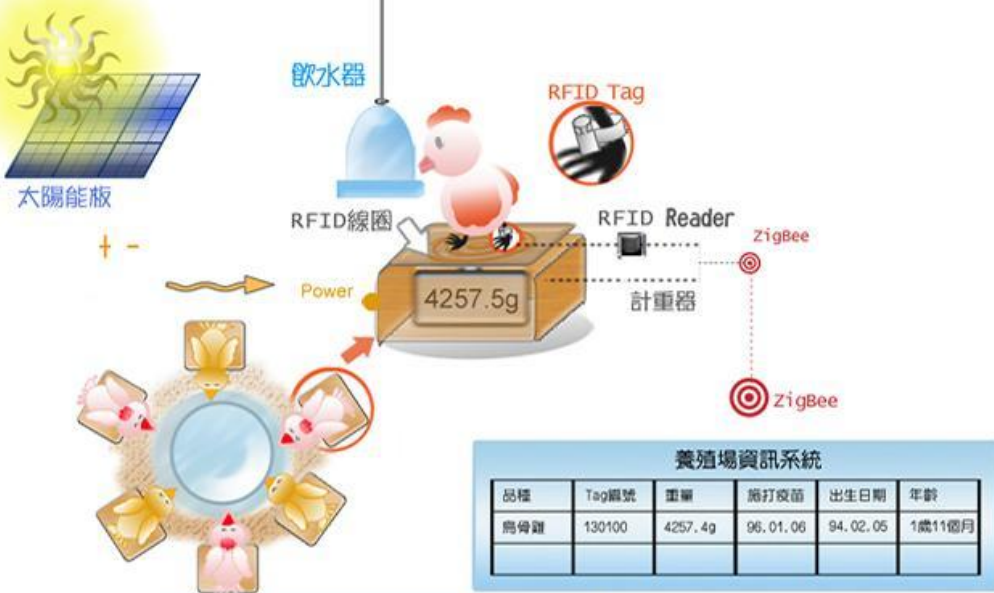

履歷認證系統(家禽業)

簡介

合作單位:豐田生技股份有限公司

電子化養雞場已多採用RFID來作為雞隻的品質控管或為生產流程做嚴格把關。以高科技感測系統導引，以人性化的智慧型環境控制，更仔細地測量每一隻雞的飲食狀態，透過雞場感測功能與RFID技術全記錄

主要功能

1. 個雞履歷
2. 降低線路佈建成本
3. 減少線路故障發生
4. 節省設備維修費用
5. 易於找出故障點

合作項目:1.系統整合及測試軟體開發

證書				
重量	檢驗等級	檢驗人員	檢驗日期	養殖人員
4257.5g	甲等	王明英	96.05.19	林阿福

Internet