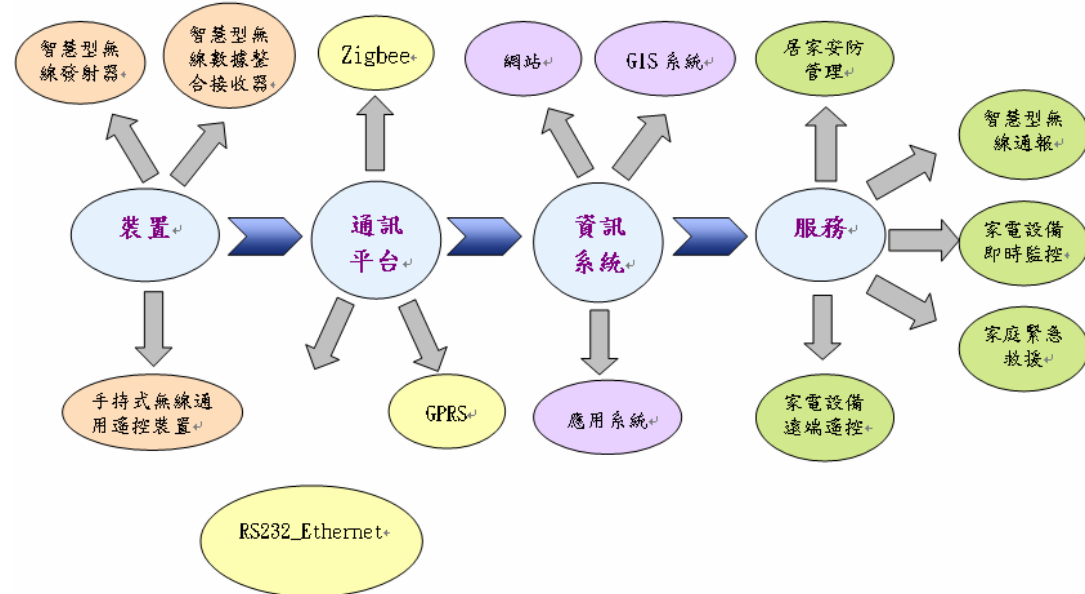

智慧型居家系統

合作單位:金瑞通科技股份有限公司

簡介

在智能家居系統中的安防系統(包括:人員進出控制,透過各種感測器來偵測環境狀態)及與家中電器的設備(如:冷氣、燈光開關等)遠端遙控通訊與網路整合系統,在建置時,對既有設施需從新佈建線路,客戶常因為美觀、建置花費與麻煩的理由,對此系統購買意願不高。故將無線網路技術應用於智能家居系統中家庭網路已成為勢不可擋趨勢。這不僅僅是因為無線網路可以提供更大的靈活性、流動性,省去花在綜合佈線上的費用和精力,而且更因為它符合家庭網路的通訊特點。

主要功能

- (1).做為智能家居系統之追蹤回報設備。
- (2).做為智能家居系統監控中心之即時訊息溝通設備。
- (3).採用1對多之連線模式,將訊息無線通報給各接收裝置。
- (4).在認定之有效距離範圍監控連線之接收裝置。

合作項目:

- 1.後端平台軟體開發